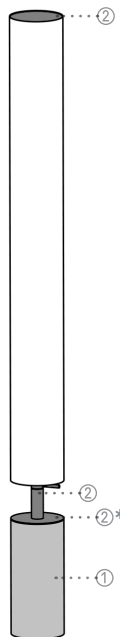

Finitions
Finishes

* Sauf pour finitions BC & NO = ①
Except for BC & NO finishes = ①