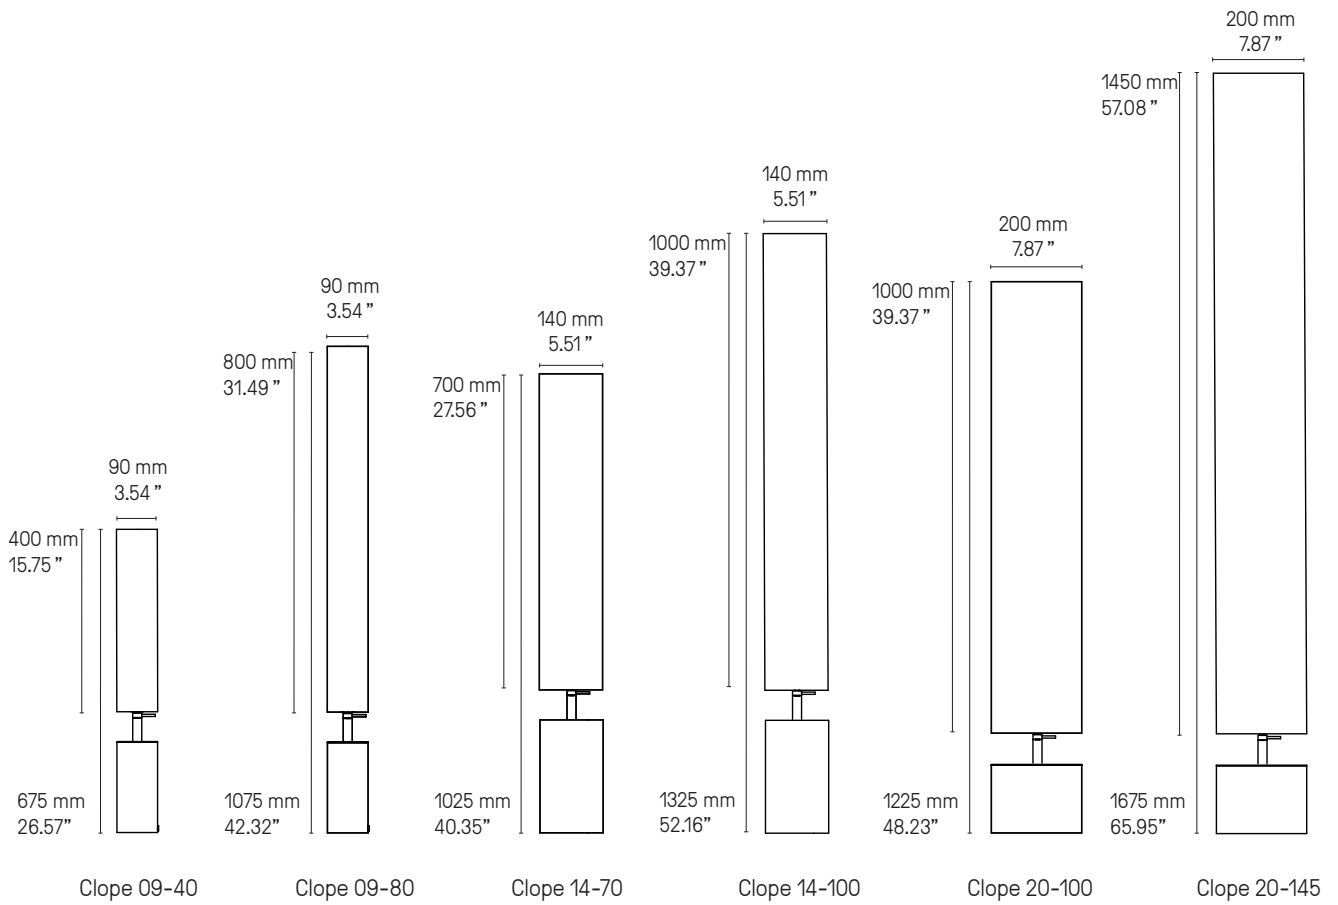

Finitions
Finishes

* Sauf pour finitions BC & NO = ①
Except for BC & NO finishes = ①

CLOPE peut être inclinée vers la droite ou la gauche
CLOPE can be tilted to the right or the left.

* Desserrer pour incliner l'abat-jour
Loosen to tilt the shade