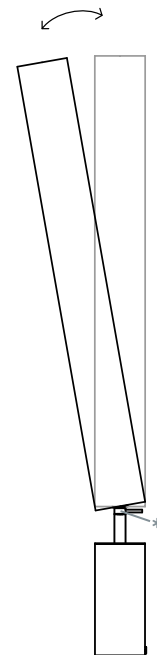

©Mario Simon-Lafleur

Finitions  
Finishes

①	 Laiton satiné SB Satin brass	 Bois Brulé BW Burnt Wood	 Bois Toasté BT Toasted Wood
	 Laque Noire NO Glossy Black	 Laque Blanche BC Glossy White	
②	 Laiton poli PB Polished brass	 Graphite poli PG Polished graphite	 Nickel poli PN Polished nickel

Clope 09-40						
LED intégrée	855 lm	2 700° K	7 W	Alimentation 24 V intégrée	Interrupteur à pied	
Integrated LED	855 lm	2 700° K	7 W	Int. power supply 24 V included	Foot operated Switch	
Clope 09-80						
LED intégrée	1830 lm	2 700° K	14 W	Alimentation 24 V intégrée	Interrupteur à pied	
Integrated LED	1830 lm	2 700° K	14 W	Int. power supply 24 V included	Foot operated Switch	
Clope 14-70						
LED intégrée	1590 lm	2 700° K	13 W	Alimentation 24 V intégrée	Interrupteur à pied	
Integrated LED	1590 lm	2 700° K	13 W	Int. power supply 24 V included	Foot operated Switch	
Clope 14-100						
LED intégrée	2320 lm	2 700° K	18 W	Alimentation 24 V intégrée	Interrupteur à pied	
Integrated LED	2320 lm	2 700° K	18 W	Int. power supply 24 V included	Foot operated Switch	
Clope 20-100						
LED intégrée	2320 lm	2 700° K	18 W	Alimentation 24 V intégrée	Interrupteur à pied	
Integrated LED	2320 lm	2 700° K	18 W	Int. power supply 24 V included	Foot operated Switch	
Clope 20-145						
LED intégrée	3420 lm	2 700° K	25 W	Alimentation 24 V intégrée	Interrupteur à pied	
Integrated LED	3420 lm	2 700° K	25 W	Int. power supply 24 V included	Foot operated Switch	

Clopes SB/PB, BW/PG and TW/PG.

©Mario Simon-Lafleur

Finitions  
Finishes

\* Sauf pour finitions BC & NO = ①  
Except for BC & NO finishes = ①

©Mario Simon-Lafleur

Clopes 09-80 SB/PB, 14-70 TW/PG & 9-40 NO/PN

CLOPE peut être inclinée vers la droite ou la gauche  
CLOPE can be tilted to the right or the left.

\* Desserrer pour incliner l'abat-jour  
Loosen to tilt the shade

©Mario Simon-Lafleur