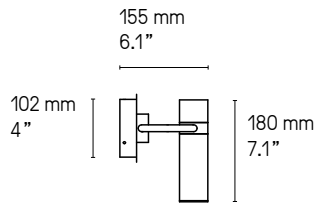

**Finitions
Finishes**

Laiton satiné SB Satin brass	Graphite satiné SG Satin graphite	Nickel satiné SN Satin nickel	Cuivre satiné SC Satin copper
Laiton poli PB Polished brass	Graphite poli PG Polished graphite	Nickel poli PN Polished nickel	Cuivre poli PC Polished copper

[Nuancier – Finish options](#)

**Matériaux
Material**

Laiton massif Solid Brass	Diffuseur polycarbonate blanc White Polycarbonate diffuser

**Source
Lamping**

LED intégrée Integrated LED	440 lm 440 lm	3 000°K 3 000°K	5 W 5 W	Alimentation 24 V intégrée Int. power supply 24V incl.	Non variable en standard Standard version not dim.

**Norme
Standard**

IP44	Classe II Class II

Designer

Émilie Cathelineau