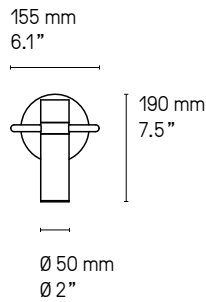

**Finitions
Finishes**

Laiton satiné SB Satin brass	Graphite satiné SG Satin graphite	Nickel satiné SN Satin nickel	Cuivre satiné SC Satin copper
Laiton poli PB Polished brass	Graphite poli PG Polished graphite	Nickel poli PN Polished nickel	Cuivre poli PC Polished copper

[Nuancier – Finish options](#)

**Matériaux
Material**

Laiton massif Solid Brass	Diffuseur polycarbonate blanc White Polycarbonate diffuser

**Source
Lamping**

LED intégrée Integrated LED	440 lm 440 lm	3 000°K 3 000°K	5 W 5 W	Alimentation 24 V intégrée Int. power supply 24V incl.	Non variable en standard Standard version not dim.

**Norme
Standard**

IP44	Classe II Class II

Designer

Émilie Cathelineau