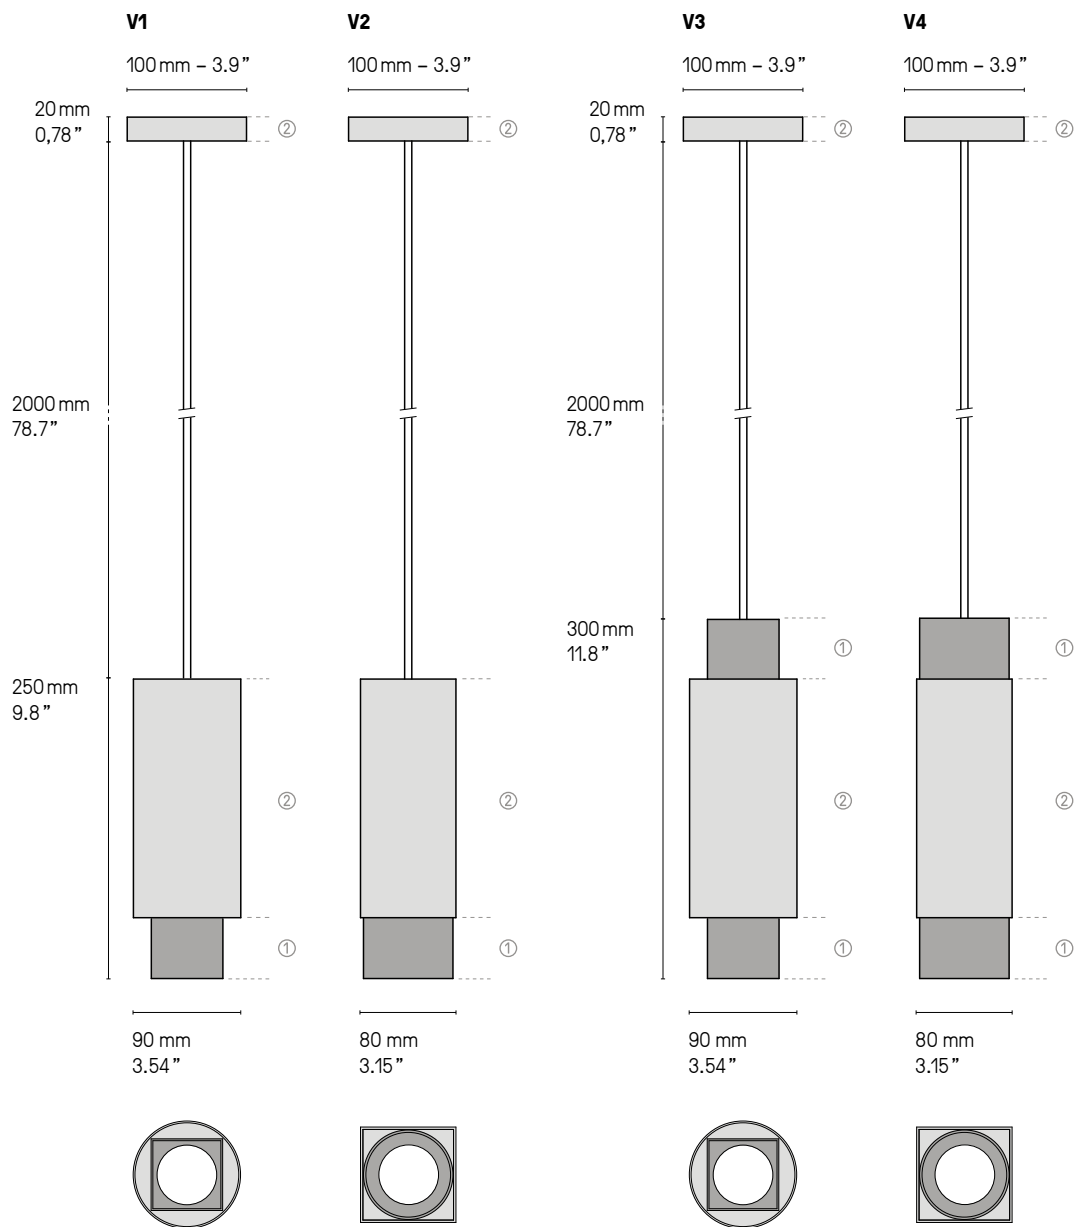

**Matériaux  
Material**

Laiton massif  
Solid Brass

Câble textile (longueur ≈ 2 m)  
Textile cable (length ≈ 78.7")

*La longueur standard des câbles est de 2 mètres  
mais elle peut être diminuée à l'installation.  
The standard height of the cables is 2 meters (78.7")  
but can be adjusted to less during installation.*

**Source  
Lamping**

1 x GU10 PAR16 non fournie (ex. : 4 W = 450 lm)  
1 x GU10 PAR16 not included (ex. : 4 W = 450 lm)

Variable\*  
Dimmable\*

**Designer**

Sylvain Willenz

\* Les luminaires variables nécessitent l'utilisation d'ampoules compatibles avec la variation.  
All dimmable light fixtures require the use of compatible bulbs.

Extra V1 SG/SB

Extra V2 SB/SG

Extra V3 SG/SB

Extra V4 SB/SG

**Extra Suspension – Pendant**

**US Version  
fitted plate to cover  
outlet power box**

La longueur standard du câble est de 2 m mais elle peut être diminuée à l'installation. Autres longueurs sur demande.  
The standard height of the cables is 2 m (78.7") but can be adjusted to less during installation. Custom heights available upon request.