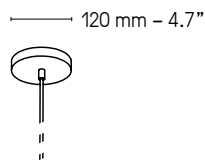

**Matériaux  
Material**

Laiton massif  
Solid Brass

Câble textile (longueur ≈ 2 m)  
Textile cable (length ≈ 78.7")

*La longueur standard des câbles est de 2 mètres  
mais elle peut être diminuée à l'installation.  
The standard height of the cables is 2 meters (78.7")  
but can be adjusted to less during installation.*

Extra V1 SG/SB

Extra V2 SB/SG

Extra V3 SG/SB

Extra V4 SB/SG

**Extra Suspension – Pendant**

**US Version  
fitted plate to cover  
outlet power box**

La longueur standard du câble est de 2 m mais elle peut être diminuée à l'installation. Autres longueurs sur demande.  
The standard height of the cables is 2 m (78.7") but can be adjusted to less during installation. Custom heights available upon request.